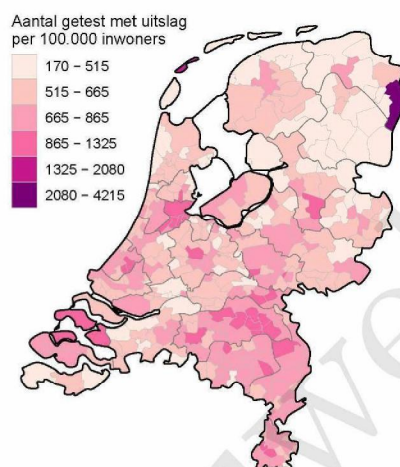

Figuur 8: Aantal geteste personen voor SARS-CoV-2 waarvan de testuitslag bekend is per 100.000 inwoners per gemeente op basis van woonplaats van de geteste personen in de afgelopen kalenderweek (van 2 augustus 2021 tot en met 8 augustus 2021). De grijze lijnen geven de grenzen van de GGD-regio's weer.