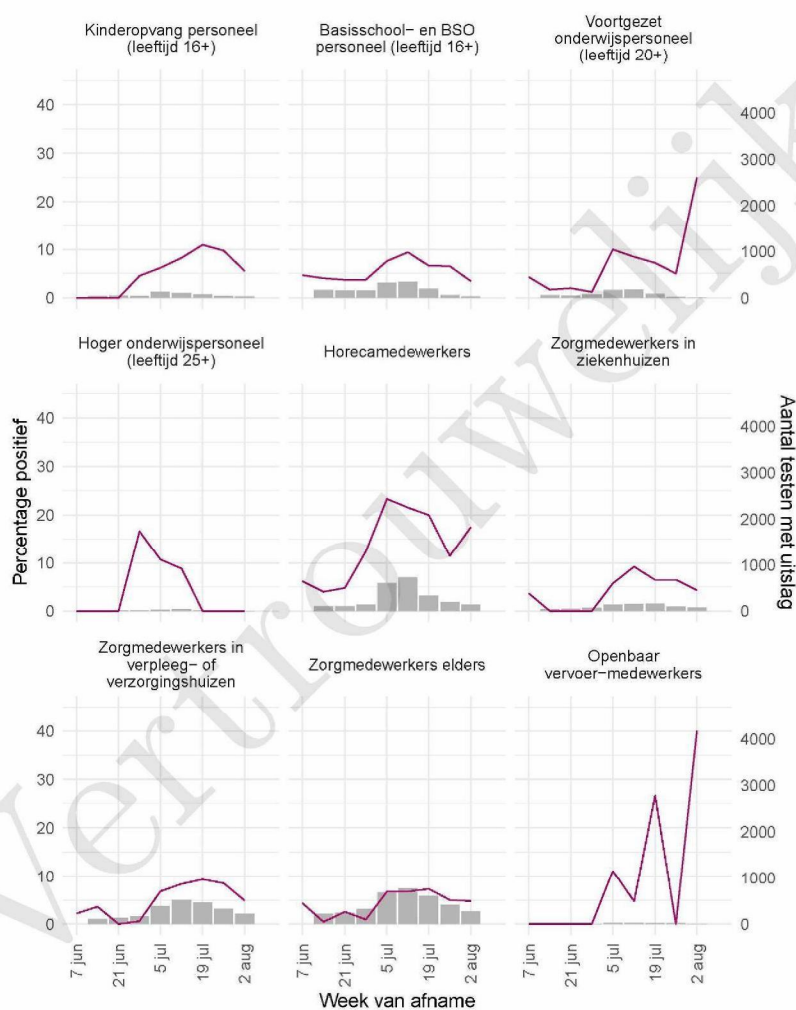

10 SARS-COV-2 TESTEN AFGENOMEN DOOR DE GGD NOORD- EN OOST-GELDERLAND VANAF 7 JUNI 2021

Figuur 5: Aantal testen¹ en percentage positieve testen per kalenderweek en per doelgroep vanaf 7 juni 2021².

¹ De doorlopende paarse lijn geeft het percentage positief weer (y-as linkerzijde). De grijze balkjes geven het absolute aantal afgenomen tests weer (y-as rechterzijde). Een leeg figuur betekent dat er in de betreffende periode geen meldingen waren.² Vanaf 20 april 2021 geven deze figuren gegevens weer inclusief testen gedaan ihkv BCO. Een leeg figuur betekent dat er in de betreffende periode geen meldingen waren.