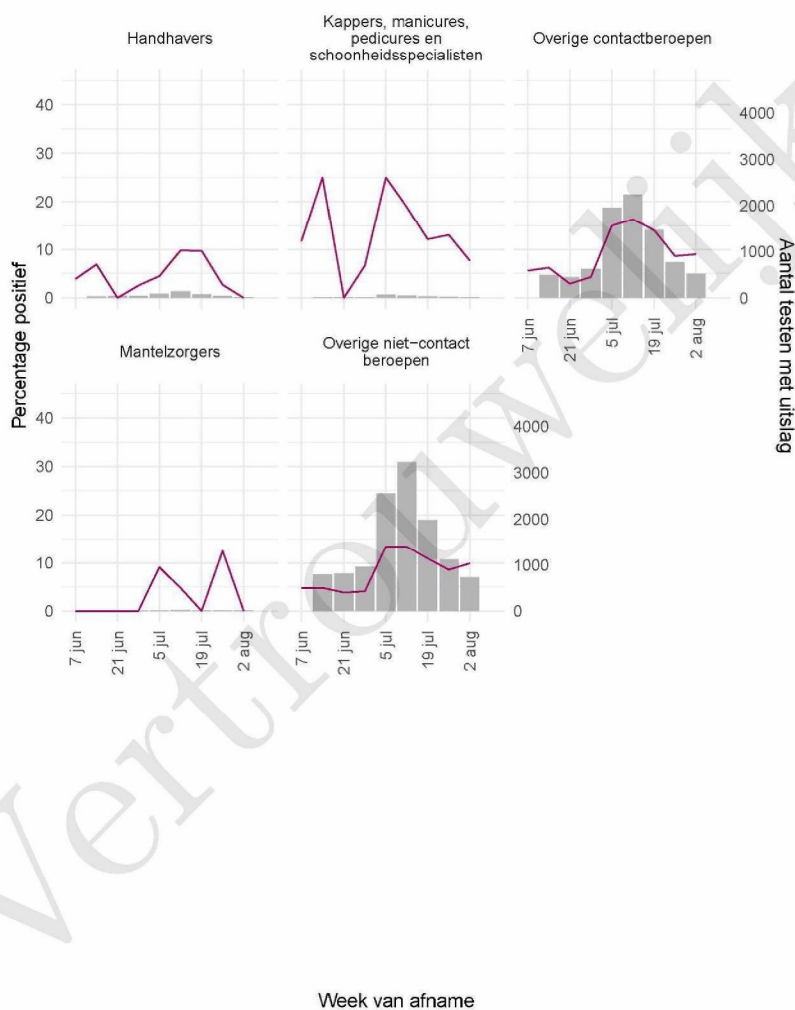

10 SARS-COV-2 TESTEN AFGENOMEN DOOR DE GGD NOORD- EN OOST-GELDERLAND VANAF 7 JUNI 2021

Figuur 6: Aantal testen¹ en percentage positieve testen per kalenderweek en per doelgroep vanaf 7 juni 2021².

¹ De doorlopende paarse lijn geeft het percentage positief weer (y-as linkerzijde). De grijze balkjes geven het absolute aantal afgenomen tests weer (y-as rechterzijde). Een leeg figuur betekent dat er in de betreffende periode geen meldingen waren.² Vanaf 20 april 2021 geven deze figuren gegevens weer inclusief testen gedaan ihkv BCO. Een leeg figuur betekent dat er in de betreffende periode geen meldingen waren.