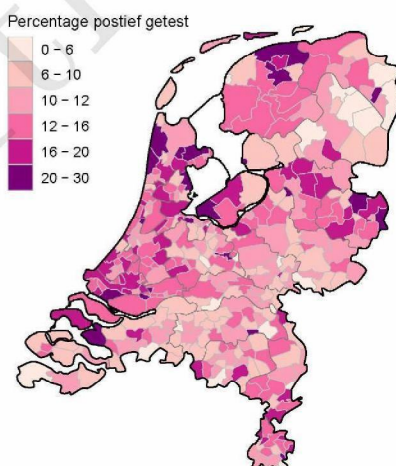

Tabel 22: Aantal testen afgenomen op de GGD testlocaties per week van de afspraak.

Figuur 9: Percentage positieve testen per gemeente op basis van woonplaats van de persoon met een testuitslag voor SARS-CoV-2 in de afgelopen kalenderweek (van 2 augustus 2021 tot en met 8 augustus 2021). De grijze lijnen geven de grenzen van de GGD-regio's weer.