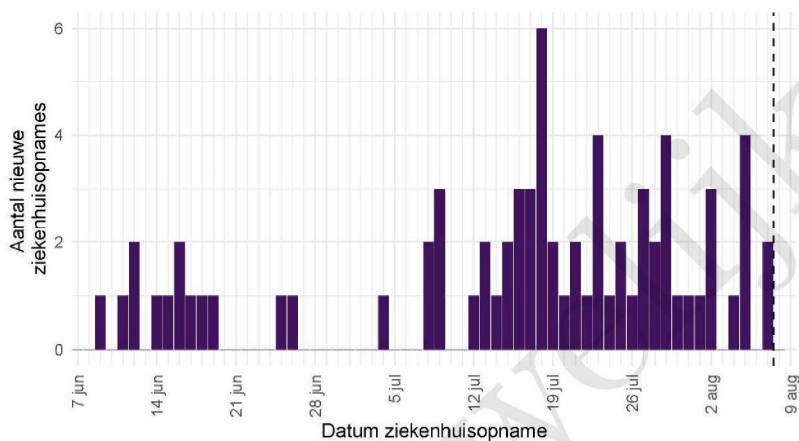

7 COVID-19 ZIEKENHUISOPNAMES EN OPNAMES OP DE INTENSIVE CARE GERAPPORTEERD
DOOR DE STICHTING NICE

Figuur 3: Aantal nieuwe COVID-19 patiënten per dag in Nederlandse ziekenhuizen woonachtig in regio GGD Noord- en Oost-Gelderland. Gegevens rechts van de stippellijn worden momenteel nog aangevuld door de ziekenhuizen.

Bron: Nationale Intensive Care Evaluatie – NICE. Gegevens bijgewerkt op 9 augustus 2021 12:06 uur. Voor uitgebreidere en nog actuelere informatie zie Stichting NICE.